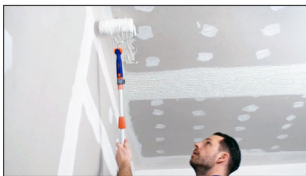

Stars des Monats

Mineral Rollspachtel + Spachtel-Walze

Juli

Achtung: Aktion endet am 31.07.2021 | **KAM 80210000156**

2 x 20 kg bito Mineral Rollspachtel RS 108

1000022

Produktvorteile

- mit hochwertigem Dolomitmarmor
- gebrauchsfertig eingestellt
- hohes Füllvermögen
- sehr gut schleifbar
- effektiver Auftrag mit der Walze
- für organische & mineralische Untergründe

Cradle to Cradle® zertifiziert

Effektives Kreislaufwirtschaftsmodell für mehr **Wohngesundheit** und die **Wiederverwendung** von Materialien.

Hier Video scannen!

**1 x Walze
GRATIS
DAZU!**

bitool Spachtel- Walze WZ 609 | 18 cm